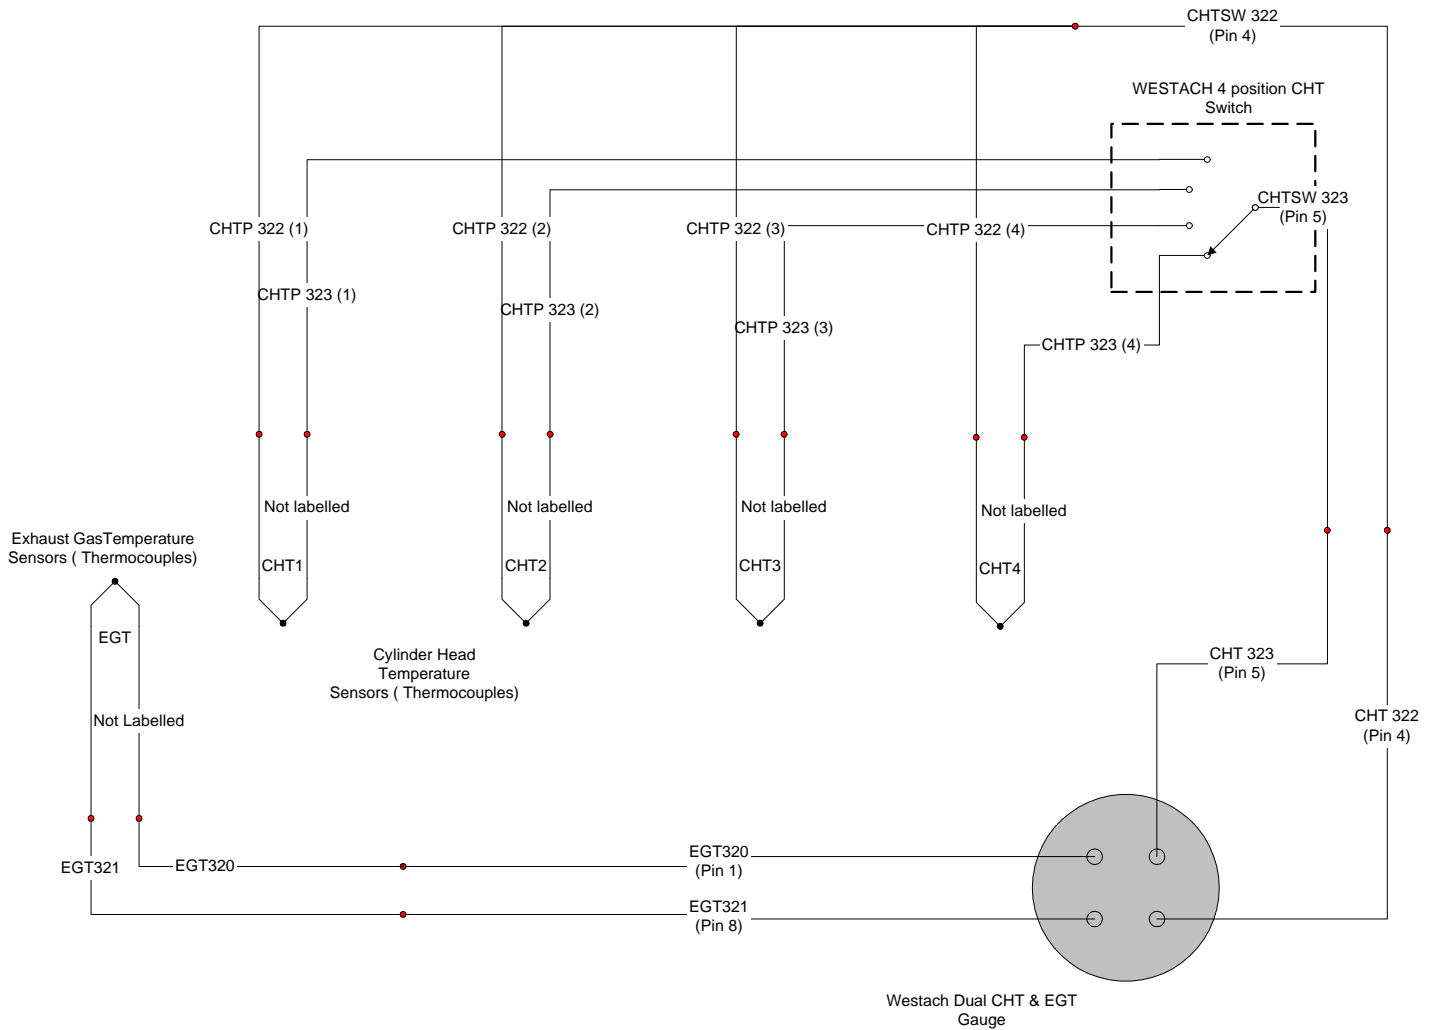

TRI-KIS - GOKMA

Thermocouples

EGT 320	White	WESTACH EGT - Terminal 4
EGT 321	Black	WESTACH EGT - Terminal 5
CHT 322	White	WESTACH CHT - Terminal 1
CHT 323	Black	WESTACH CHT - Terminal 8
EGTP 320	White	EGT Probe
EGTP 321	Black	EGT Probe
CHTSW 322	White	CHT Switch Selector Output (1)
CHTSW 323	Black	CHT Switch Selector Output (2)
CHTP 322 (1)	White	CHT Probe 1
CHTP 323 (1)	Black- Red	CHT Probe 1
CHTP 322 (2)	White	CHT Probe 2
CHTP 323 (2)	Black- Black	CHT Probe 2
CHTP 322 (3)	White	CHT Probe 3
CHTP 323 (3)	Black- Brown	CHT Probe 3
CHTP 322 (4)	White	CHT Probe 4
CHTP 323 (4)	Black- Yellow	CHT Probe 4